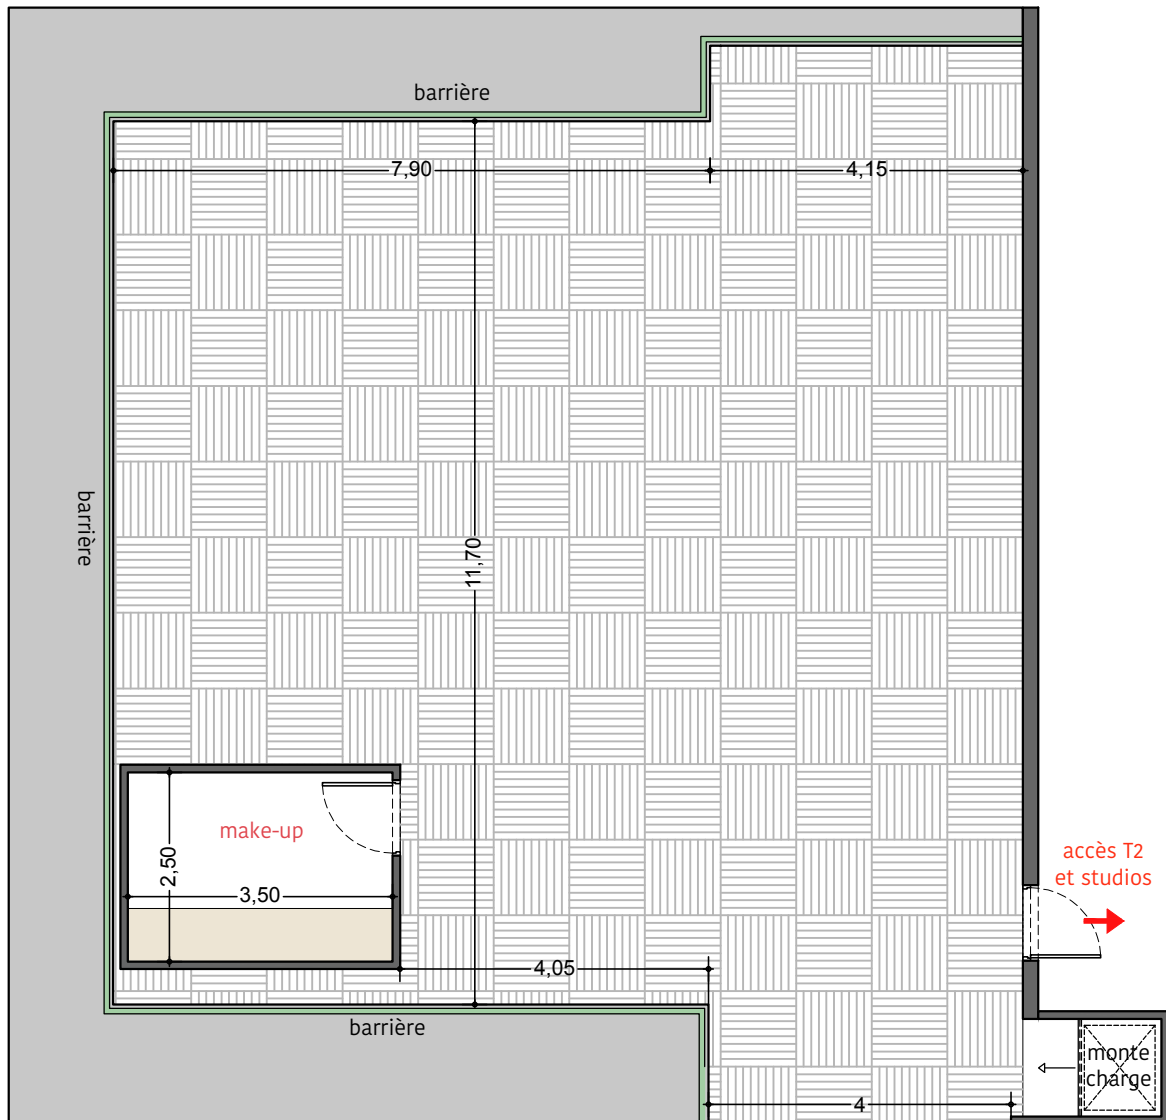

PU P.P.N. Terrasse 1

DIMENSIONS

terrasse 1 plein ciel : 160 m²

make-up/cabine : 9 m²